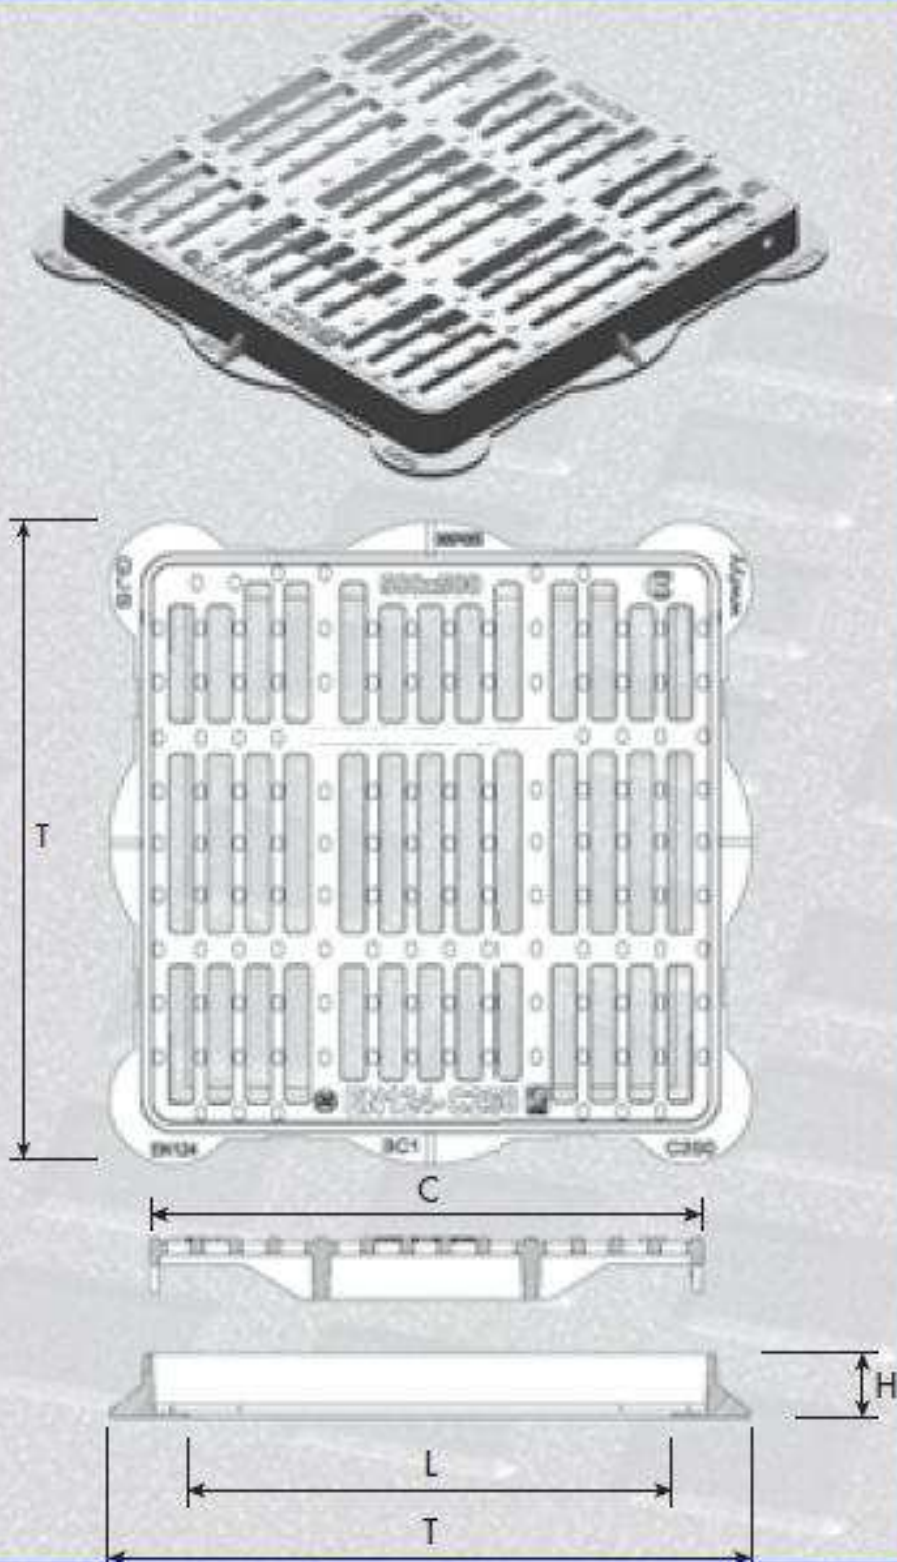

Mrežový poklop, C250, rovný profil, rozmery

Typ	T mm	L mm	C mm	H mm	Váha kg
GRC60PNG	600x600	480x480	535x535	55	33,0
GRC70PNG	700x700	480x480	635x635	60	45,5

Pozn. Rozmery a váha platia aj pre preliačený profil